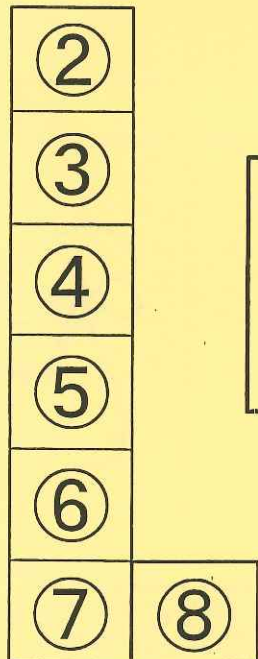

出入口

<総合受付内容>
・募金箱
・寄付、寄贈
・体験歩行
・ボランティア申込
・会場案内 など

総合受付

観覧席

ステージ

<ふれあい広場のお約束>

- ① 食べ物を持ちこんだり、落としたりしないでね
- ② 犬をさわるときには目線を合わせて優しくさわってね
- ③ ハーネスをつけた犬はお仕事中の盲導犬なのでさわらないでね

★
お楽しみ
抽選会
<申込場所>
申込用紙を書いて
応募しよう!
(お一人様1回まで)
参加無料♪
抽選は12:25から
ステージで行うよ!