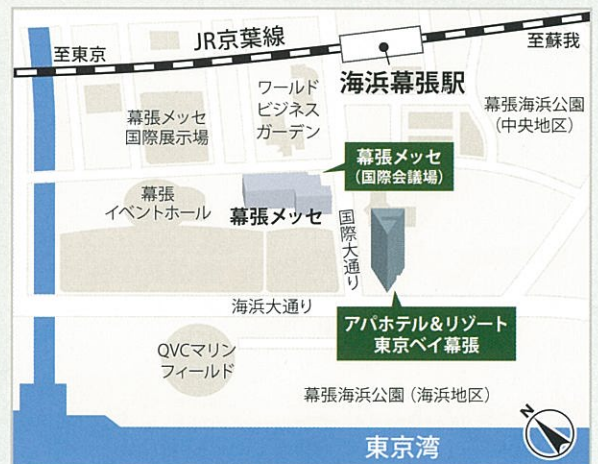

● 周辺地図

幕張メッセ(国際会議場)

〒261-0023 千葉県千葉市美浜区中瀬2-1
電話:043-296-0001 FAX:043-296-0529

アパホテル&リゾート 東京ベイ幕張

〒261-0021 千葉県千葉市美浜区ひび野2-3
電話:043-296-1111 FAX:043-296-0977